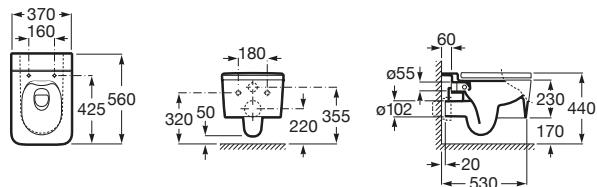

INSPIRA

WC Rimless (fără margini), suspendat, din porțelan, cu evacuare orizontală - SQUARE (PĂTRAT)

DIMENSIUNI

Lungime	370 mm
Lățime	560 mm
Înălțime	440 mm

CULORI ȘI FINISAJE

00 White

PRE (FĂRĂ TVA) (FĂRĂ TVA)

1.983,00 LEI

CARACTERISTICI

Formă: Pătrată

Fără margine

Set de fixare: Inclus

Sistem de evacuare: Spălare cu jet de apă

Tip ieșire: Orizontală

Tip instalare: Suspendat

Tip margine: Rimless

SCHIȚE TEHNICE

COMPATIBIL CU

Capac WC SUPRALIT® cu
închidere amortizată -
SQUARE (PĂTRAT)

801532..B

Duplo WC FLUXOR - rama
încastrata pentru WC cu
mecanism dubla actionare

890092100

Rezervor încastrat pentru
WC suspendat cu mecanism
dubla descarcare

BASIC WC ONE COMPACT -
Rezervor compact
încastrat(8cm), mecanism
cu dubla acționare(4/2 - 4.5/3 -
6/3 L), cot ø 90/110, pentru
WC suspendat

890070120

Rezervor încastrat cu cadru
metalic pentru WC
suspendat cu mecanism
dubla descarcare